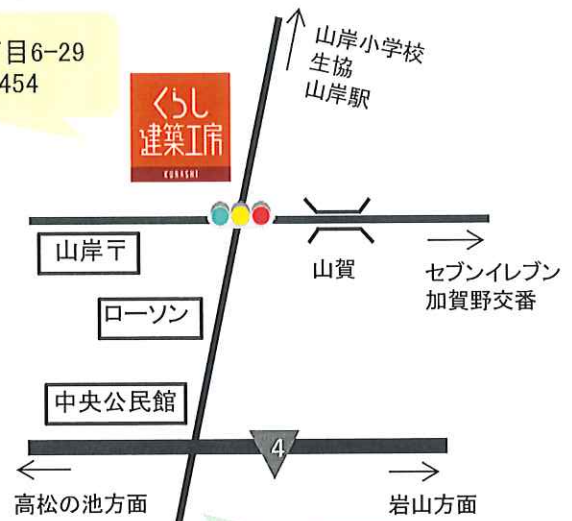

「くらし建築工房」移転します! 令和3年4月26日オープン♪

令和3年、創業20年を迎えます
「くらし建築工房」は山岸③丁目より、
山岸①丁目へ移転します!
始まりは本宮、向中野、山岸三丁目と地域密着を信念とし
てやってまいりました。
沢山の方々にお世話になりまして、社屋を新たに構えます。
今後も社員一同励んでまいりますので、変わらずのご愛顧
よろしくお願い致します。

盛岡市山岸一丁目6-29
☎0120-559-454

工事中も休まず
営業しております♪